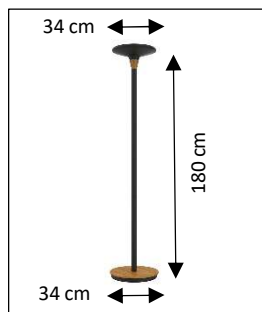

# / BALY BAMBOO

**Dimmbar:** BALY BAMBOO gibt ein behagliches Licht mit warmweißer Farbe. Ein Touch-Dimmer am Mast ermöglicht die Einstellung der Beleuchtungsstärke in drei Stufen.

**Neo-Retro Design:** Die zeitlose Form des Deckenfluters wird durch die moderne Materialkombination von Stahl und Bambus neu belebt.

- LED-Modul eingebaut, nicht austauschbar
- Leistung: 44,6 W
- mittl. Nennlebensdauer: ca. 40.000 Stunden
- Farbtemperatur: 3.000 K
- Gewichteter Energieverbrauch: 37,2 kWh / 1000 h
- Lichtausbeute: 120 Lm/W
- Energieeffizienzklasse: A bis A++ (Spektrum A++ bis E)
- CRI: 83
- Berührungsschalter am Mast
- Kabellänge: 200 cm
- Material: epoxidbeschichteter Stahl, Bambus